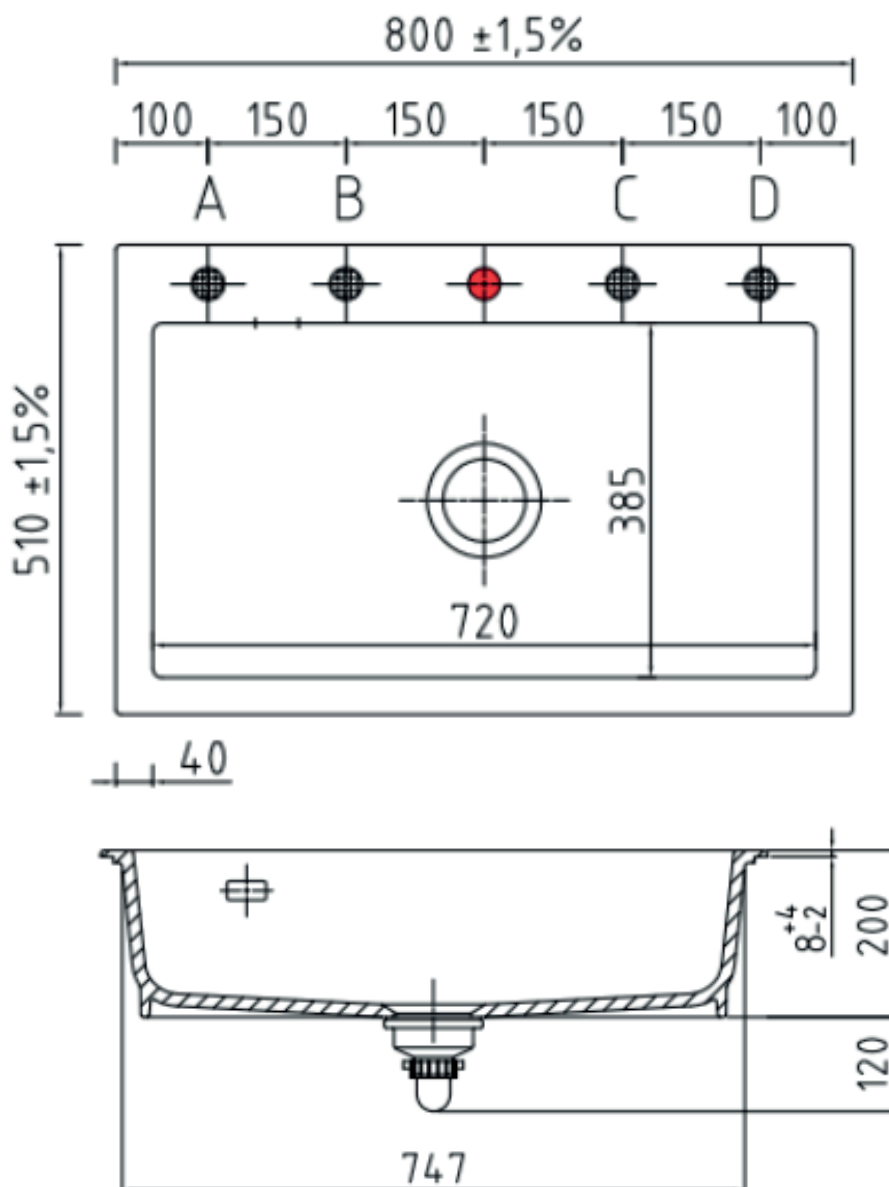

Mera 80 køkkenvask

LAVABO®

Varenr.:
11081M

VVS-nr.:
682493155

Materiale:	Keramik
Farve:	Mat hvid
Overflade:	Glaseret, mat
Monteringsmulighed:	Nedfældning
Min. skabsbredde:	800 mm
Hanehul:	Ja
Overløb:	Ja
Bundventil medfølger:	Ja, i PVD messing

Leveres med Ø35 mm hanehul.
Ønskes yderlige huller (Pos A, B, C
eller D) angives dette ved bestil-
ling.